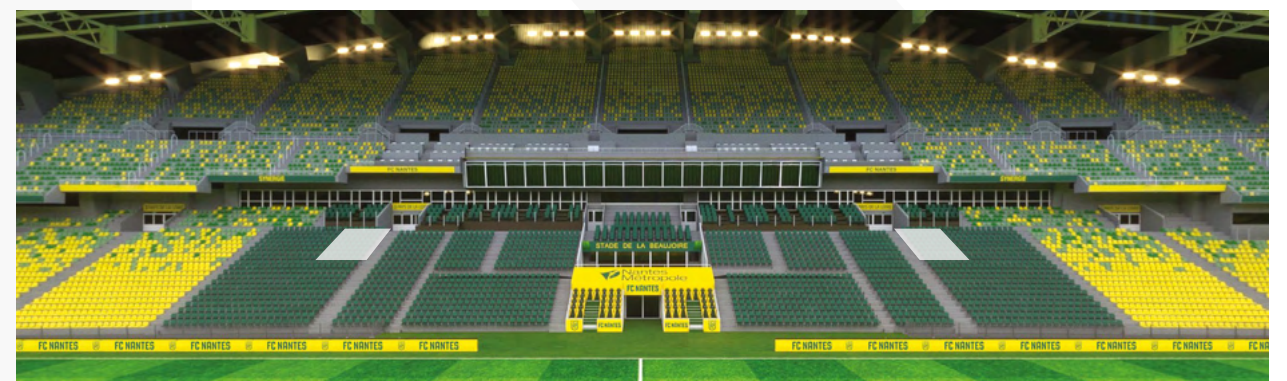

Accès au stade par la Zone Officielle

3 550€ HT / PLACE POUR 17 MATCHS
SOIT 209€ HT / MATCH

SALON HELLFEST

LET'S ROCK LA BEAUJOIRE !

Plongez dans l'univers électrique du Hellfest au cœur du stade de la Beaujoire grâce à notre salon thématisé. Une expérience unique qui allie la passion du football et l'âme du célèbre festival de métal.