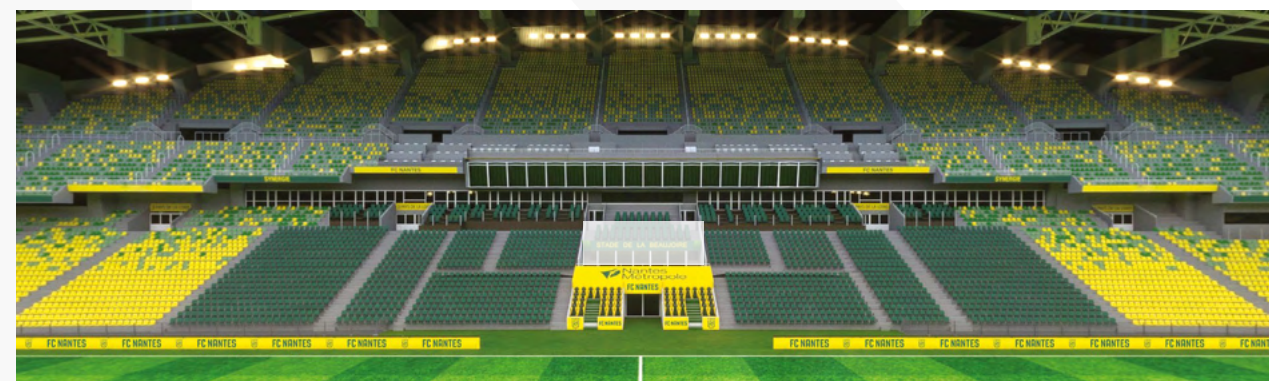

Accès bord terrain en avant-match

Siège confort en balcon central

5 900€ HT / PLACE POUR 17 MATCHS
SOIT 347€ HT / MATCH

LOGES

LA BEAUJOIRE COMME VOUS NE L'AVEZ JAMAIS VUE

Espace privatif haut de gamme permettant d'accueillir de 6 à 12 personnes
Offrez à vos invités un accueil personnalisé, un service de restauration permanent et en Open Bar
Puis confortablement installé dans votre fauteuil, positionné en balcon devant votre loge, vous
profiterez de la meilleure visibilité de la Beaujoire pour suivre le match !