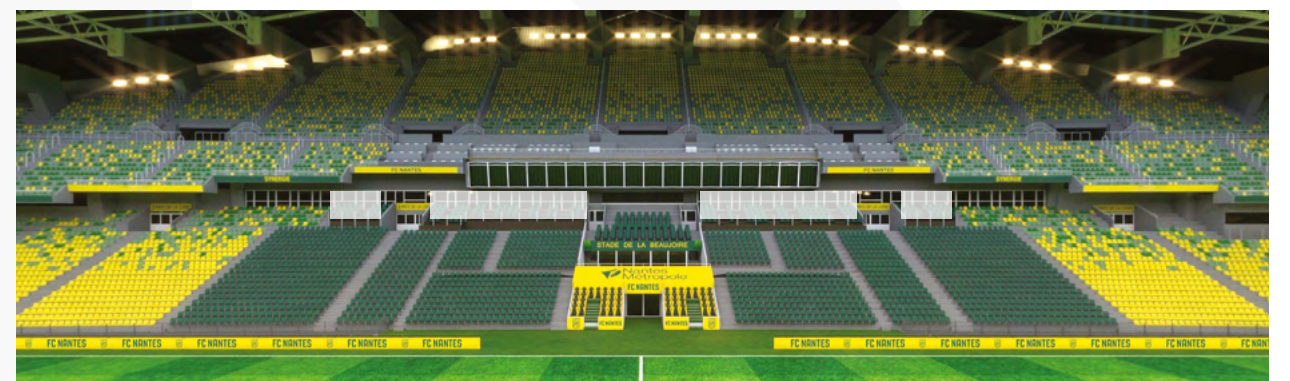

Accès bord terrain en avant-match

Siège confort en balcon central

5 900€ HT / PLACE POUR 17 MATCHS
SOIT 347€ HT / MATCH

LOGES

LA BEAUJOIRE COMME VOUS NE L'AVEZ JAMAIS VUE

Espace privatif haut de gamme permettant d'accueillir de 6 à 12 personnes
Offrez à vos invités un accueil personnalisé, un service de restauration permanent et en Open Bar
Puis confortablement installé dans votre fauteuil, positionné en balcon devant votre loge, vous
profiterez de la meilleure visibilité de la Beaujoire pour suivre le match !

VOS AVANTAGES

1 place de parking pour 3 places achetées

Open Bar champagne et prestation dinatoire tout au long du match

Siège confort extérieur

Accueil par nos hôtesses et hôtes

Accès au stade par la Zone Officielle

5 900€ HT / PLACE POUR 17 MATCHS
SOIT 347€ HT / MATCH

RÉCAPITULATIF

	SITUATION DES PLACES	PRESTATION AVANT MATCH	CHAMPAGNE	PRESTATION MI-TEMPS	PRESTATION APRES MATCH	PLACE DE PARKING (1 POUR 3)	TARIF (HT) PAR SAISON
Le Pavillon	Tribune Présidentielle	●	-	-	●	●	2150 €
Business Seats VandB	Place Présidentielle	●	-	●	●	●	3150 €
Salon Classe Affaires	Place Présidentielle	●	●	●	●	●	3550 €
Salon Hellfest	Place Présidentielle	●	●	●	●	●	4500 €
Salon Premium	Place Officielle	●	●	●	●	●	4900 €
Président Box	Place Officielle	●	●	●	●	●	5900 €
Loge	Loge Privative	●	●	●	●	●	5900 €