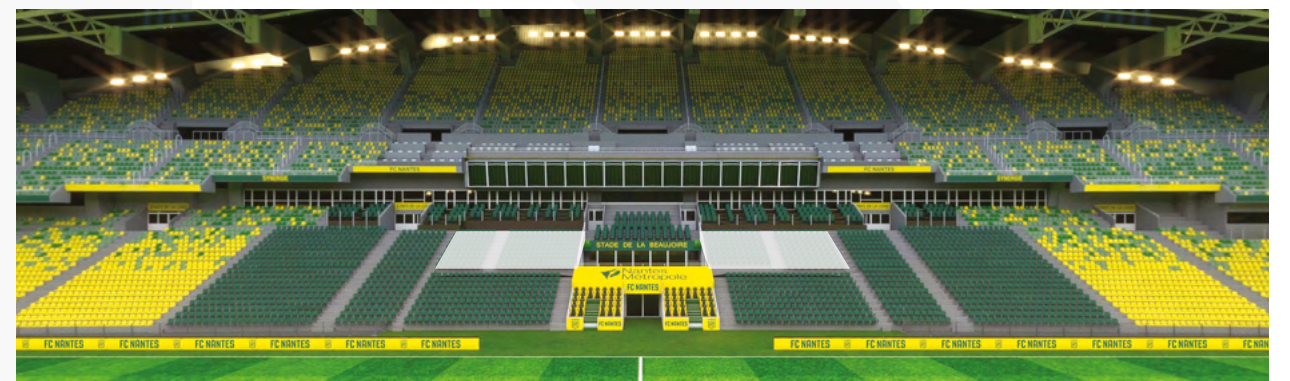

SYNERGIE
INTERIM - RECRUTEMENT

SALON PREMIUM

L'EXCELLENCE À LA NANTAISE

Incontournable lieu de rencontres et d'échanges entre décideurs de la région, le Salon Premium offre une vue unique sur le terrain. Animation culinaires, ateliers cocktail, places en Tribune Officielle, tous les arguments sont réunis pour une expérience réussie !

VOS AVANTAGES

1 place de parking pour 3 places achetées

Prestation dînatoire en avant match, mi-temps et après match (Champagne, bières, vin et soft)

Siège en tribune Officielle

Accueil par nos hôtes et hôtesses

Accès au stade par la Zone Officielle

4 900€ HT / PLACE POUR 17 MATCHS

SOIT 288€ HT / MATCH