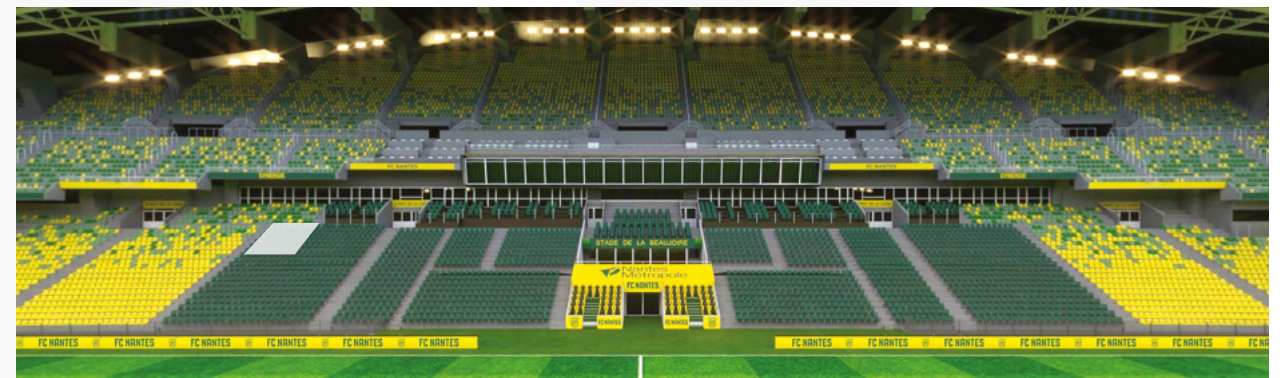

4 500€ HT / PLACE POUR 17 MATCHS

SOIT 265€ HT / MATCH

SYNERGIE
INTERIM - RECRUTEMENT

SALON PREMIUM

L'EXCELLENCE À LA NANTAISE

Incontournable lieu de rencontres et d'échanges entre décideurs de la région, le Salon Premium offre une vue unique sur le terrain. Animation culinaires, ateliers cocktail, places en Tribune Officielle, tous les arguments sont réunis pour une expérience réussie !