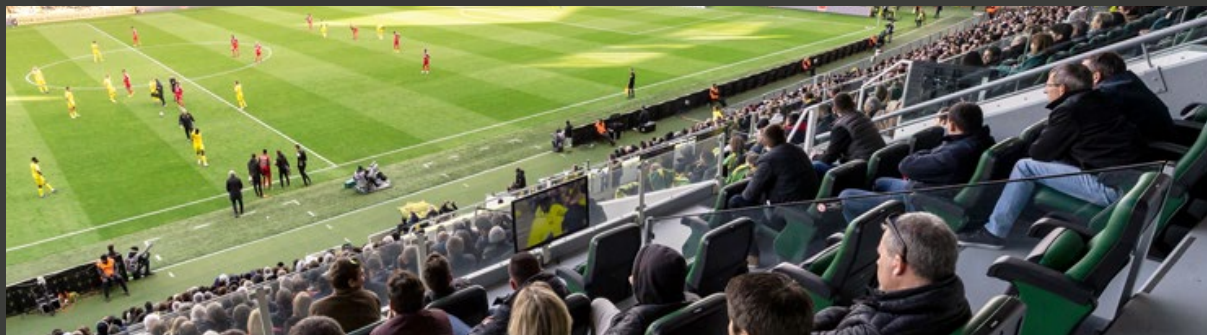

Accès bord terrain en avant-match

Siège confort en balcon central

5 900€ HT / PLACE POUR 17 MATCHS
SOIT 347€ HT / MATCH

LOGES

LA BEAUJOIRE COMME VOUS NE L'AVEZ JAMAIS VUE

Espace privatif haut de gamme permettant d'accueillir de 6 à 12 personnes
Offrez à vos invités un accueil personnalisé, un service de restauration permanent et en Open Bar
Puis confortablement installé dans votre fauteuil, positionné en balcon devant votre loge, vous
profiterez de la meilleure visibilité de la Beaujoire pour suivre le match !