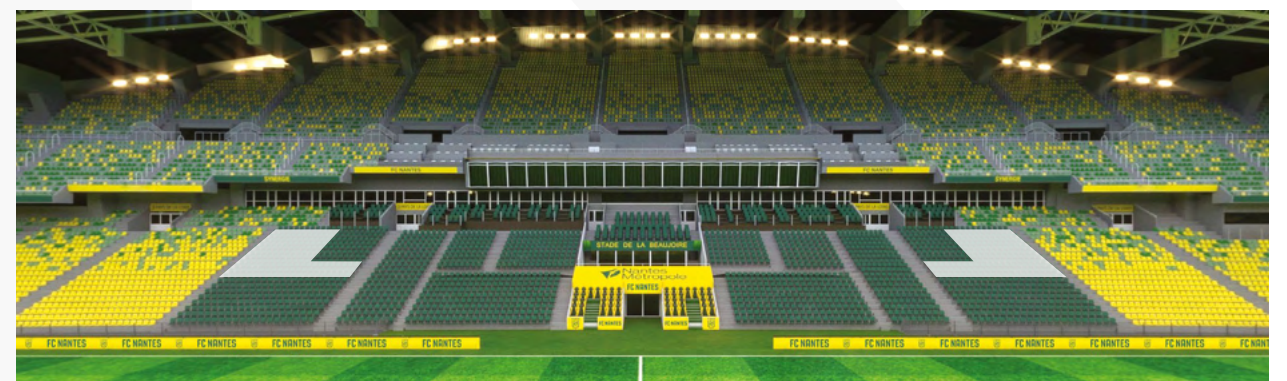

Accès au stade par la Zone Officielle

3 150€ HT / PLACE POUR 17 MATCHS
SOIT 185€ HT / MATCH

SALON CLASSE AFFAIRES

EMBARQUEZ EN CLASSE AFFAIRES !

Un salon panoramique offrant une prestation haut de gamme dans le prolongement des loges !
Vous profiterez pleinement de votre match aux côtés de vos invités.