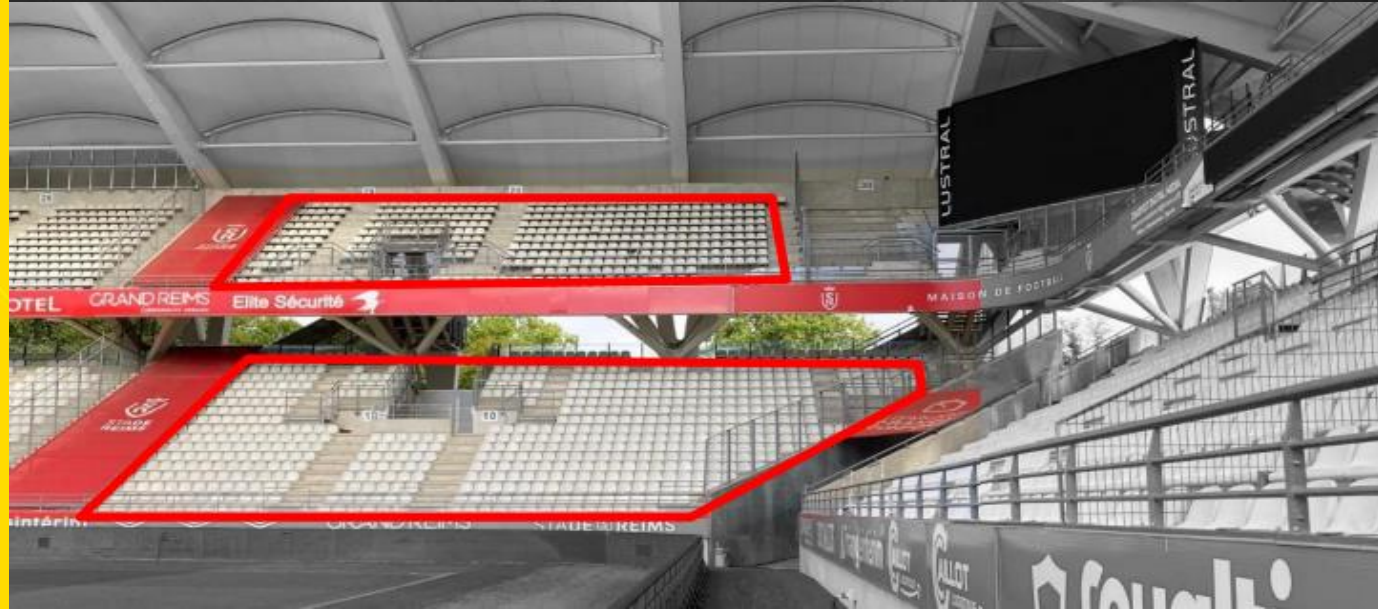

Une fois le stationnement trouvé,  
nous vous recommandons d'emprunter à pied,  
la rue Arlette Rémia-Coudron  
puis la chaussée Bocquaine pour accéder  
au secteur visiteur.

# SECTEUR VISITEURS

1 000 places dont :

- 337 PLACES en tribune supérieure
- - 663 PLACES en tribunes inférieures
- PMR : 2 places
- NB : Dans le cadre d'un nombre de supporters visiteurs inférieur à 337, Le Stade de Reims n'ouvrira que la partie supérieure de la tribune