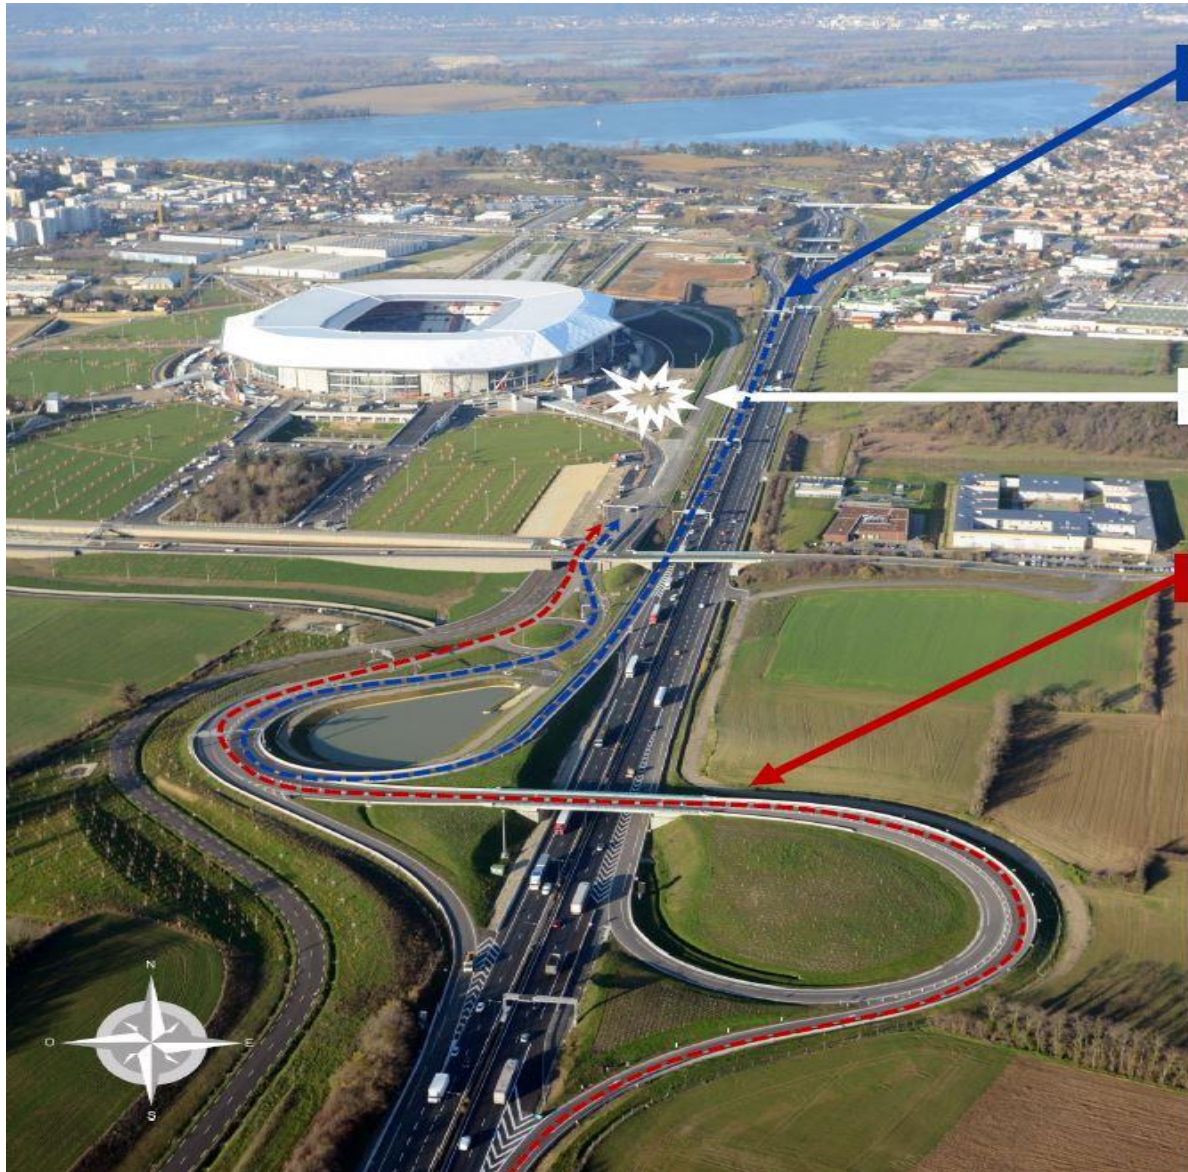

O. LYONNAIS – FC NANTES

CARNET DE ROUTE

Dimanche 6 octobre 2024
15h00

Stade
GROUPAMA
STADIUM

Les Autorités prévoient un point d'escorte obligatoire
pour les bus et minibus uniquement
à l'aire des pierres dorées sur A89 à 12h30

Les véhicules particuliers doivent se rendre directement au parking visiteurs

GROUPAMA STADIUM

10 avenue Simon Veil

CS 70712

69153 DÉCINES CEDEX

ACCES AU STADE

Accès par le **NORD** via la rocade EST
Echangeur 7 > Sortie PARC OL

Parking Visiteurs

Accès par le **SUD** via la rocade EST
Echangeur 7 > Sortie PARC OL

Groupama
STADIUM

VISITEURS

60 places de car, VL autorisés dans la limite des places disponibles.

ACCES AU STADE

Zone de palpation

Pop corn sucré
Chips nature
Cookie chocolat

Modalités d'accès au Stade Groupama Stadium

Ouverture des portes

Ouverture du parking 13h00
Ouverture stade
secteur visiteurs 13h30

Places PSH

Faire la demande au préalable
Places hors parcage visiteurs