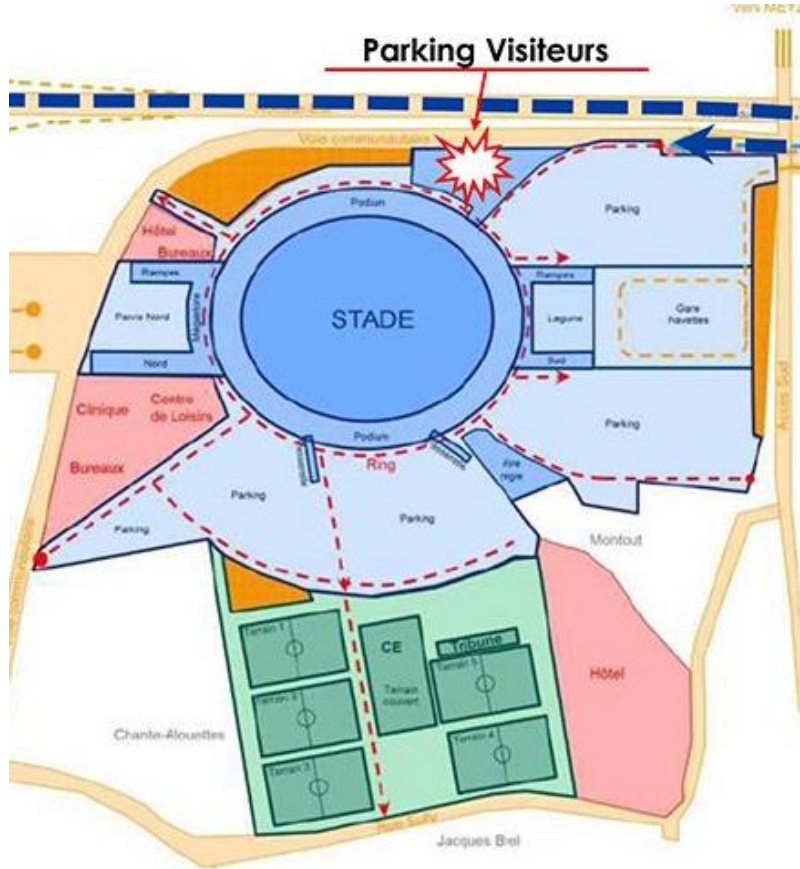

Les véhicules particuliers doivent se rendre directement au parking visiteurs

GROUPAMA STADIUM

10 avenue Simon Veil

CS 70712

69153 DÉCINES CEDEX

ACCES AU STADE

Accès par le **NORD** via la rocade EST
Echangeur 7 > Sortie PARC OL

Parking Visiteurs

Accès par le **SUD** via la rocade EST
Echangeur 7 > Sortie PARC OL

Groupama
STADIUM

VISITEURS

60 places de car, VL autorisés dans la limite des places disponibles.

ACCES AU STADE

Zone de palpation

Pop corn sucré
Chips nature
Cookie chocolat

Modalités d'accès au Stade Groupama Stadium

Ouverture des portes

Ouverture du parking 13h00
Ouverture stade
secteur visiteurs 13h30

Places PSH

Faire la demande au préalable
Places hors parcage visiteurs